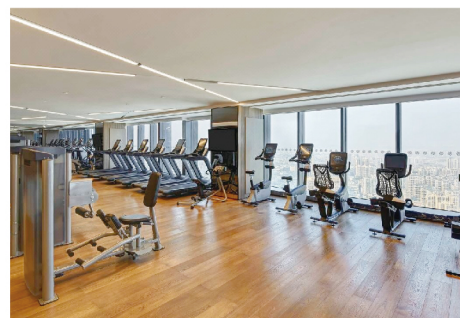

大航假期

www.bigline.hk
牌照號碼：352829

機票及酒店查詢：6233 8472

報名熱線：2133 9468