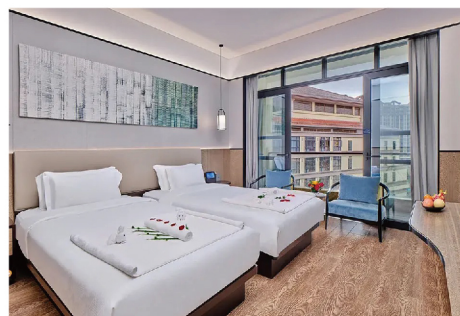

LONG 龍門 MEN

龍門慕思嘉華溫泉酒店 私家泡池客房

+ 雙人自助早晚餐+ 雙人無限次溫泉美食養生自由行套票

龍門慕思嘉華溫泉酒店園景溫泉雙床/大床房

+ 雙人自助早晚餐+ 無限次溫泉美食養生自由行套票

每位 **$1099** /位

AACN0237-001

- 酒店園景溫泉房雙床/大床房1間1晚
- 享受房間私家泡池及2人無限次露天溫泉區門票
- 泉心湖游船 30 分鐘

- 酒店自助早餐2份及酒店自助晚餐2份
- 自行車騎行 30 分鐘
- 電玩城 30 個遊戲幣

小童收費 (每房最多攜帶2名兒童入住) 1.2米以上-1.5米以下小童: **$299/人** (不佔房)

1.5米以上小童/三人共1房第三位成人收取酒店自助早餐+晚餐1份+無限次露天溫泉門票1張: **$499/人** (不佔房)

地址：廣東省龍門永漢鎮油田村嘉華路1號