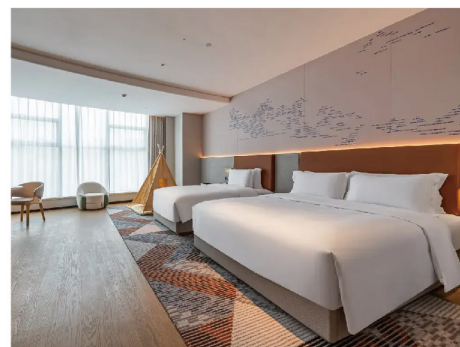

1.4米以上小童/三人共1房第三位成人 (不佔房) : **\$369**/人 (包自助早晚餐+龍鳳山莊門票)

地址：東莞鳳崗鎮官井頭嘉輝會麗呈華廷酒店

套票備註：

- 套票只適用於持香港回鄉證入住。旅客報名時必須提供與旅遊證件上完全相符的中文名字。在任何情況下，報名後均不接收任何更改，否則酒店有權拒絕入住，本公司恕不負責。
- 入住酒店之登記人必須年滿18歲。
- 入住房間之樓層均以酒店當天安排為準。
- 酒店房價價格浮動，以訂房時報價為準，如有更改，恕不另行通知。
- 套票已經確認，不得任何取消或辦理退款。
- 以上套票價格以每位/人計算(需最少二人同行)。
- 客人預定時所備註的要求，必須以到酒店後酒店最終安排為準，客人不得藉故取消。
- 酒店溫泉/湯泉池、泳池、健身房等設施因天氣異常和設備維護需要臨時關閉，恕不另行通知
- 豪華家庭房為1張大床(1.8米)和1張單人床(闊1.2米)